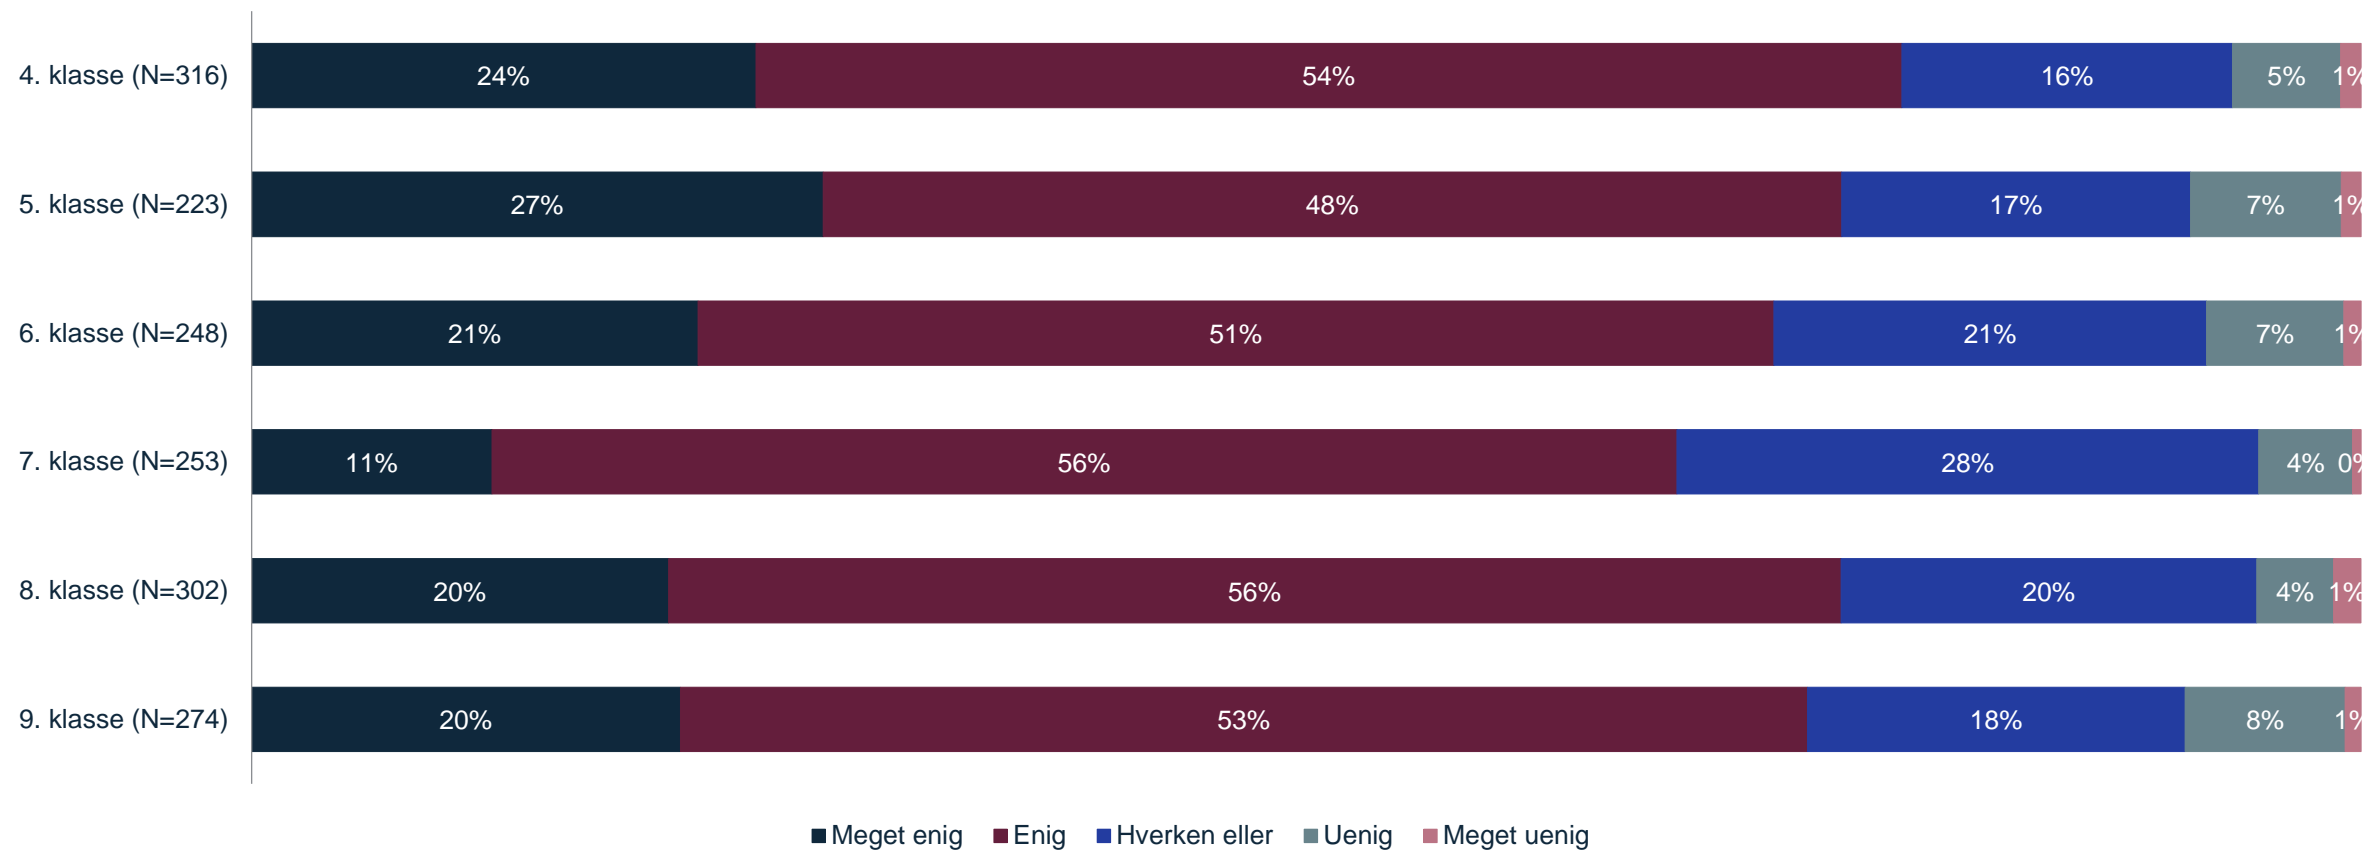

Kryds med klasse

I hvilken grad er du enig eller uenig i følgende udsagn? - Jeg er god nok, som jeg er