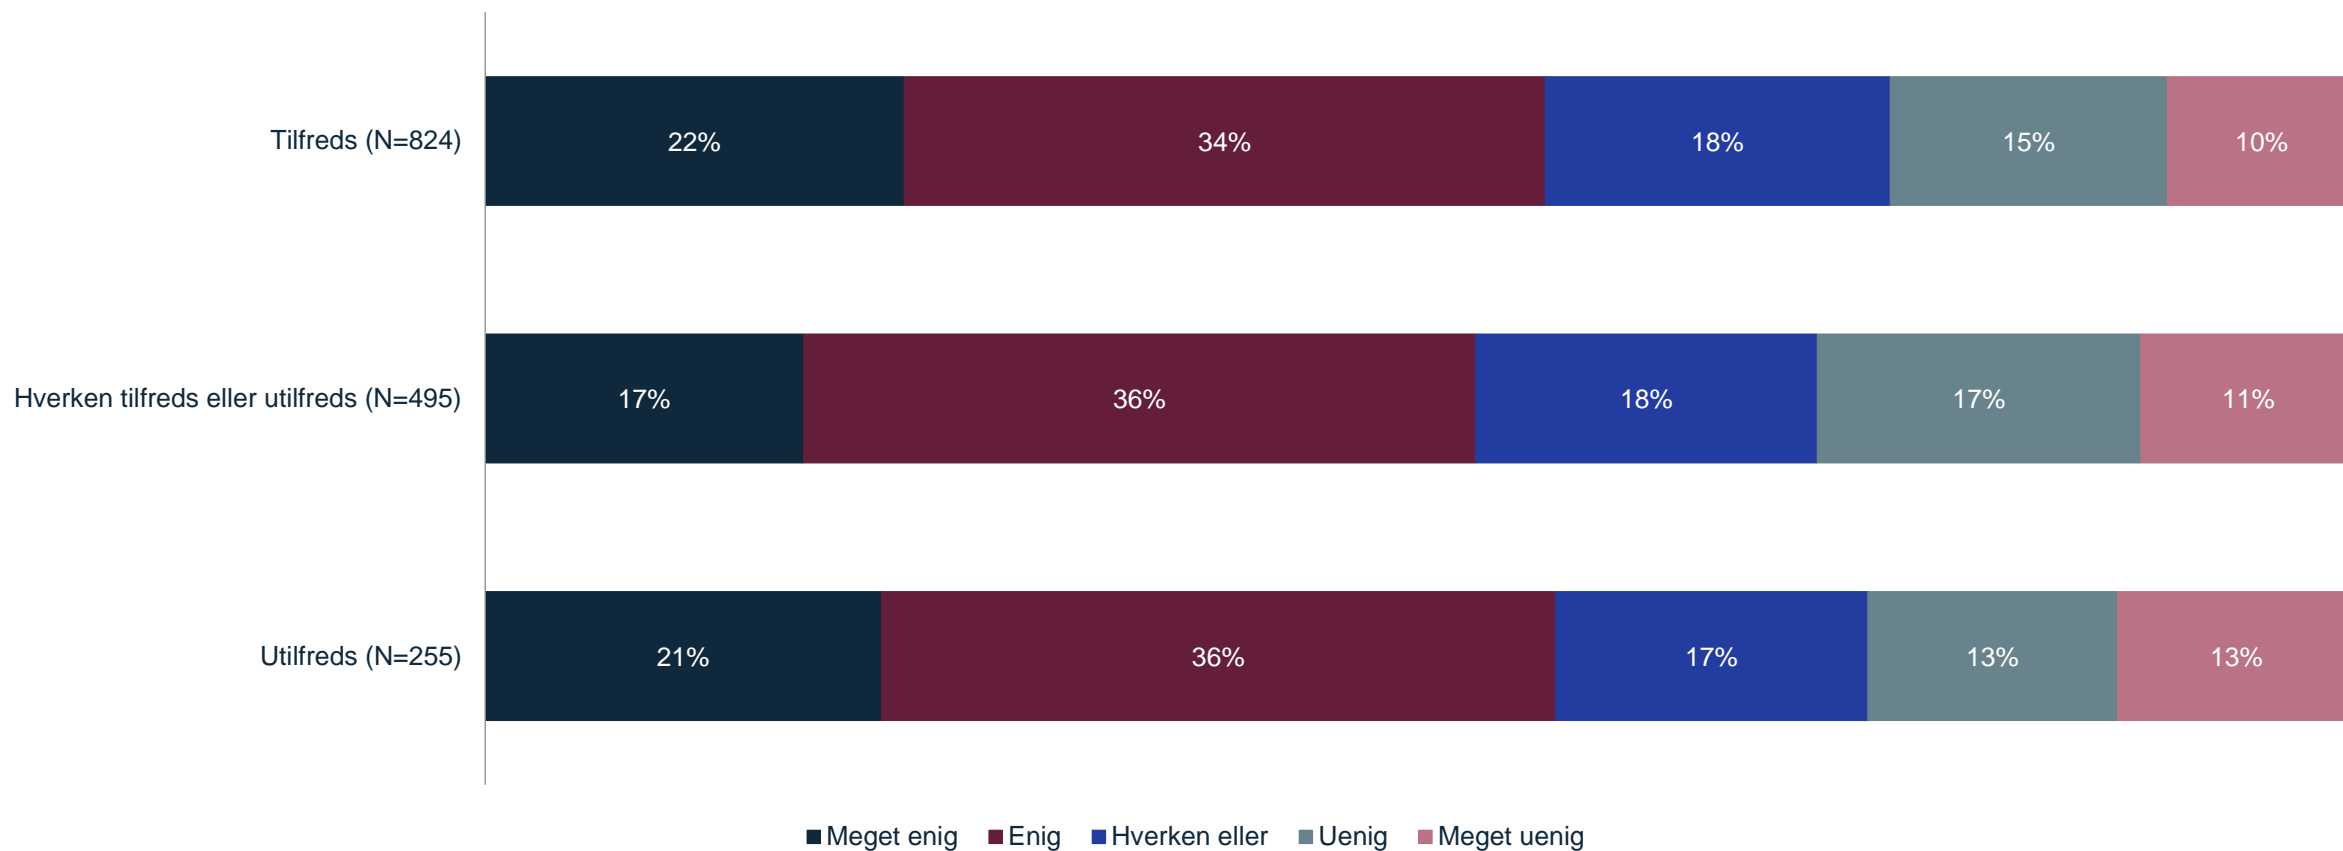

Kryds med kropstilfredshed

I hvilken grad er du enig eller uenig i følgende udsagn? - Vi skal blive siddende og spise i et bestemt stykke tid, før vi må gå ud at lege eller lave noget andet