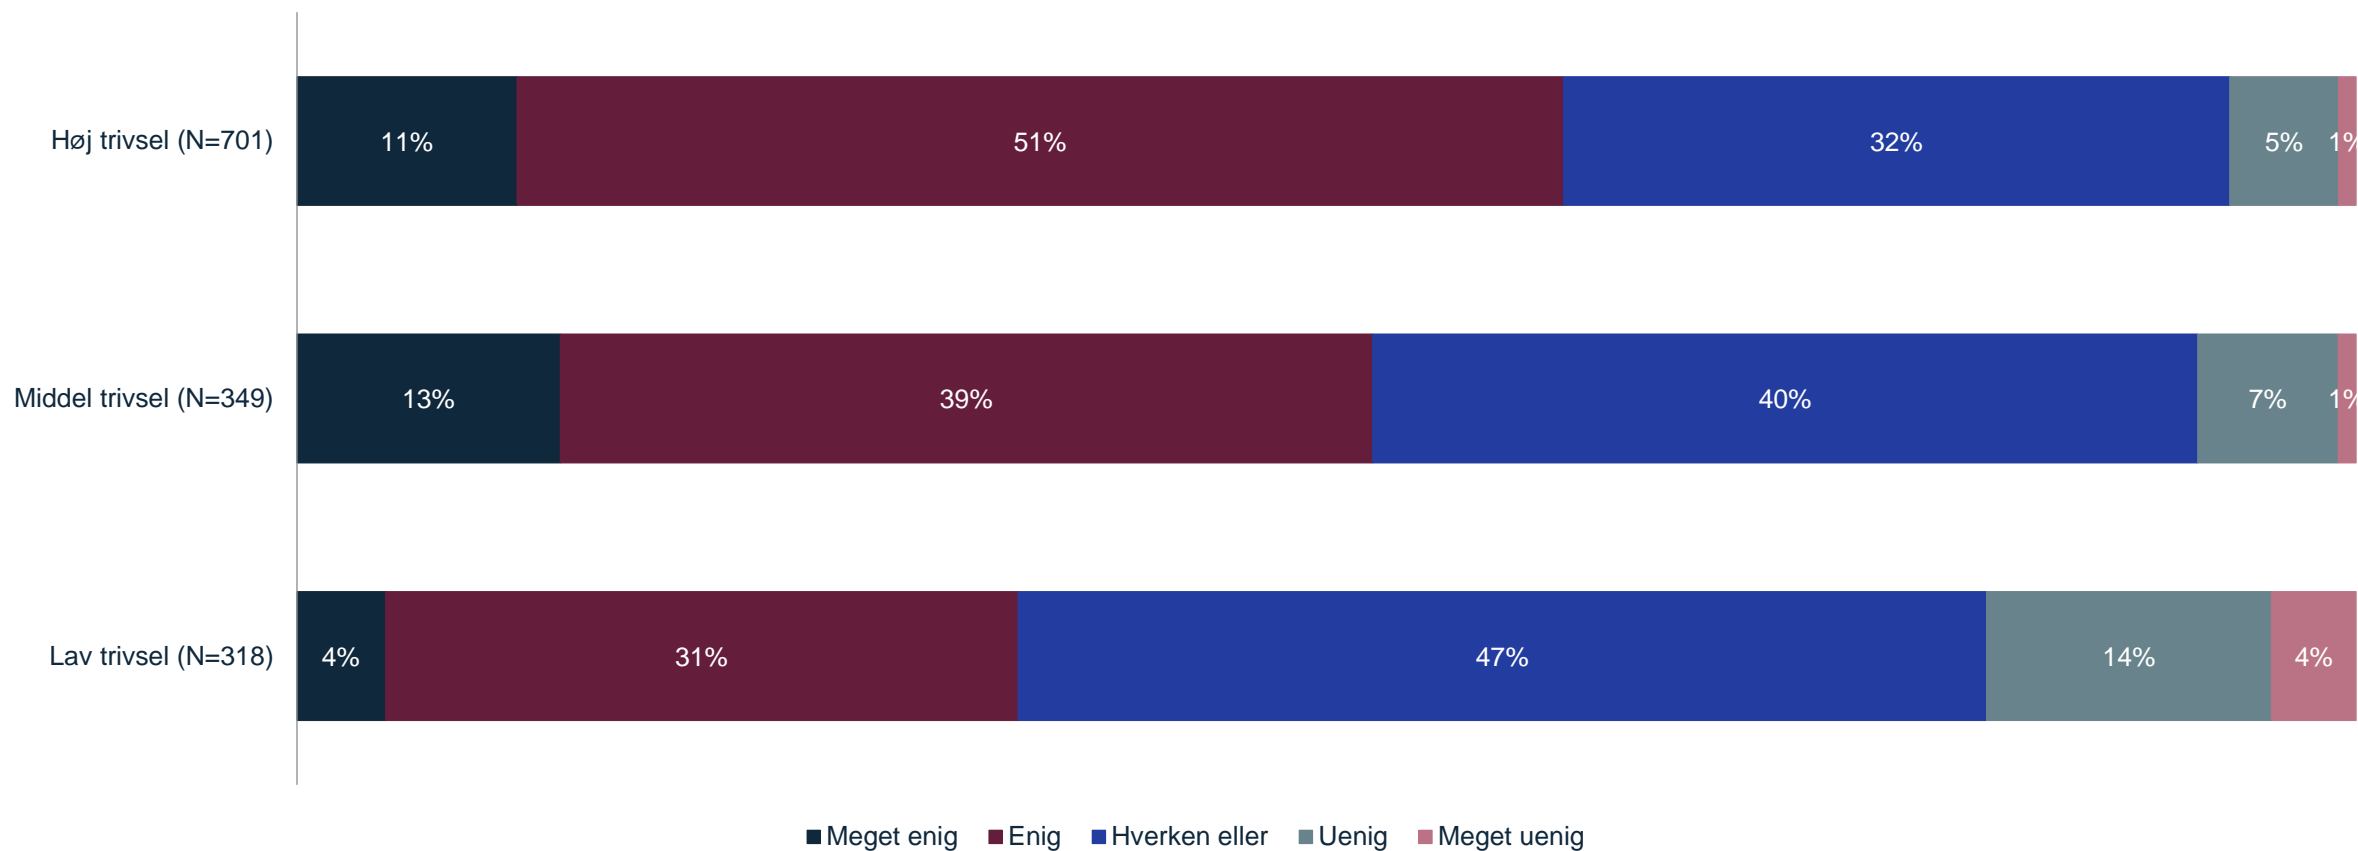

Kryds med trivsel

I hvilken grad er du enig eller uenig i følgende udsagn? - Når der er voksne til stede i frokostpausen, sørger de for en tryk og rar stemning