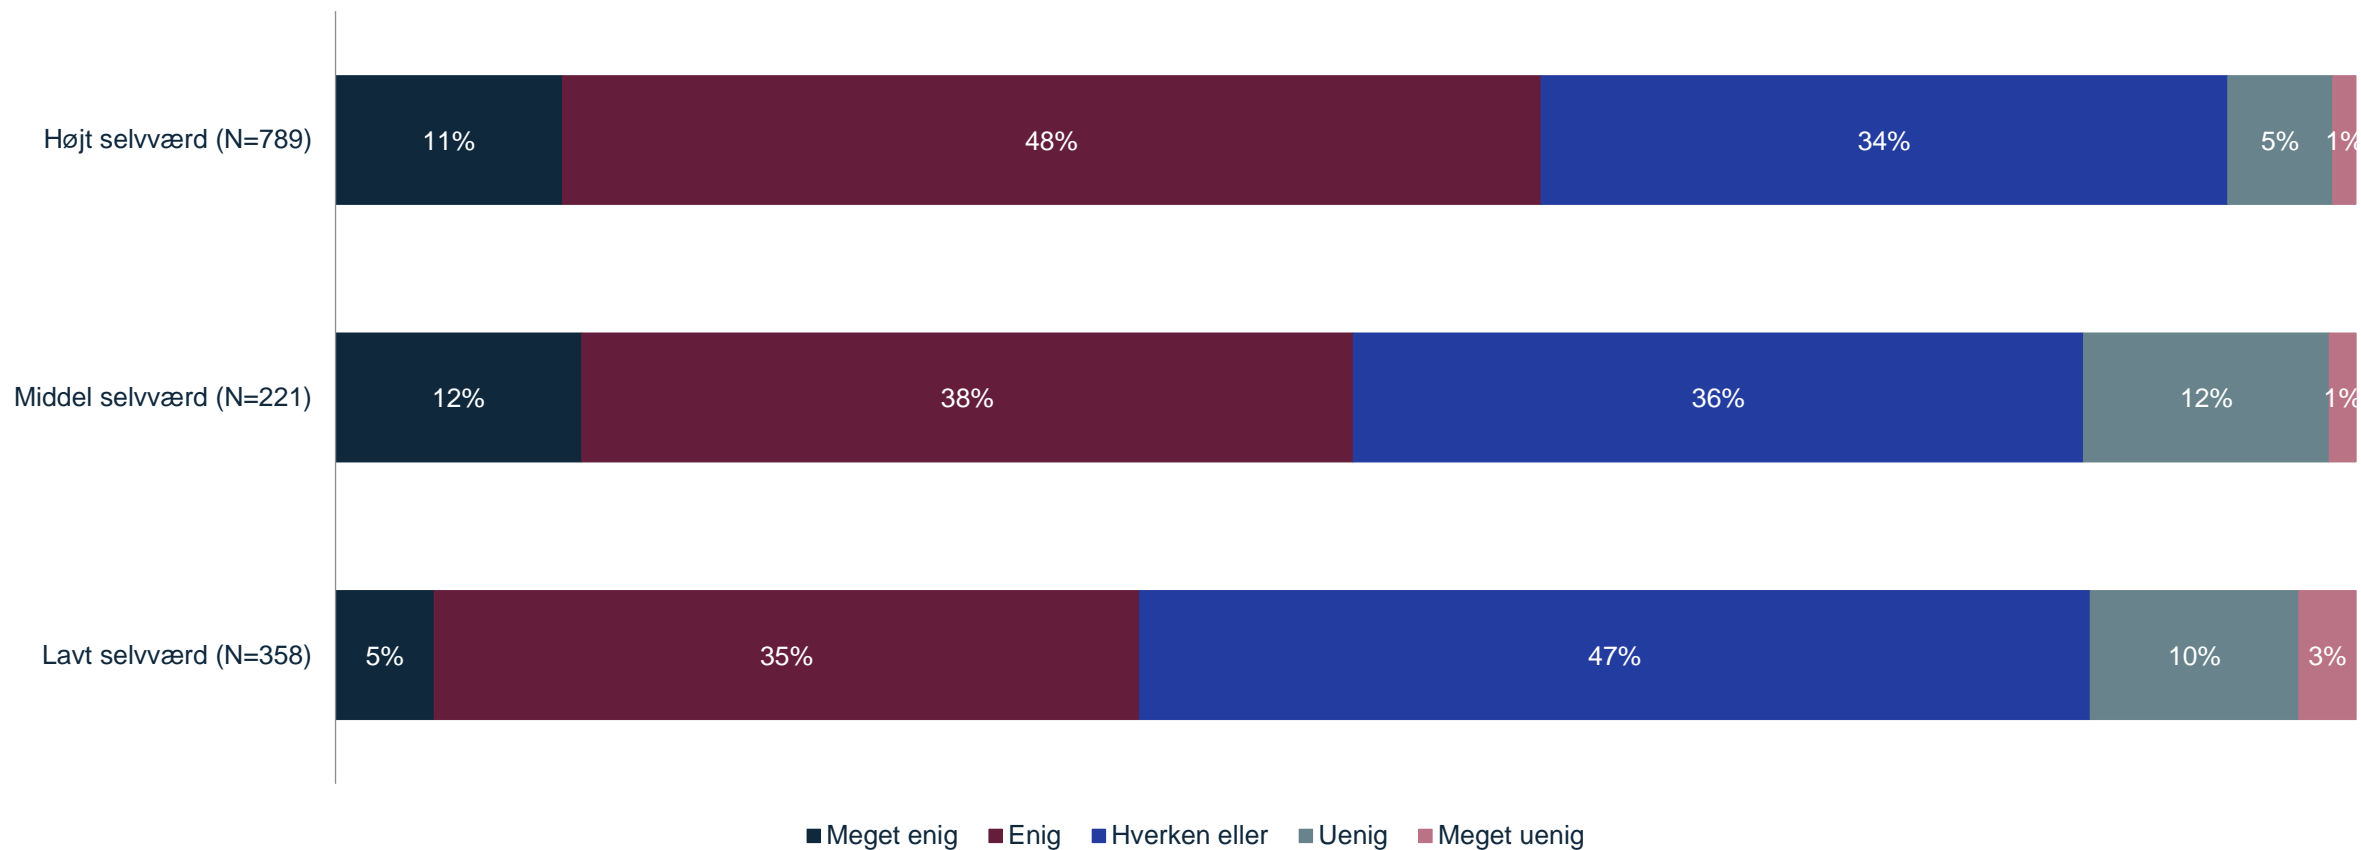

Kryds med selvværd

I hvilken grad er du enig eller uenig i følgende udsagn? - Når der er voksne til stede i frokostpausen, sørger de for en tryk og rar stemning