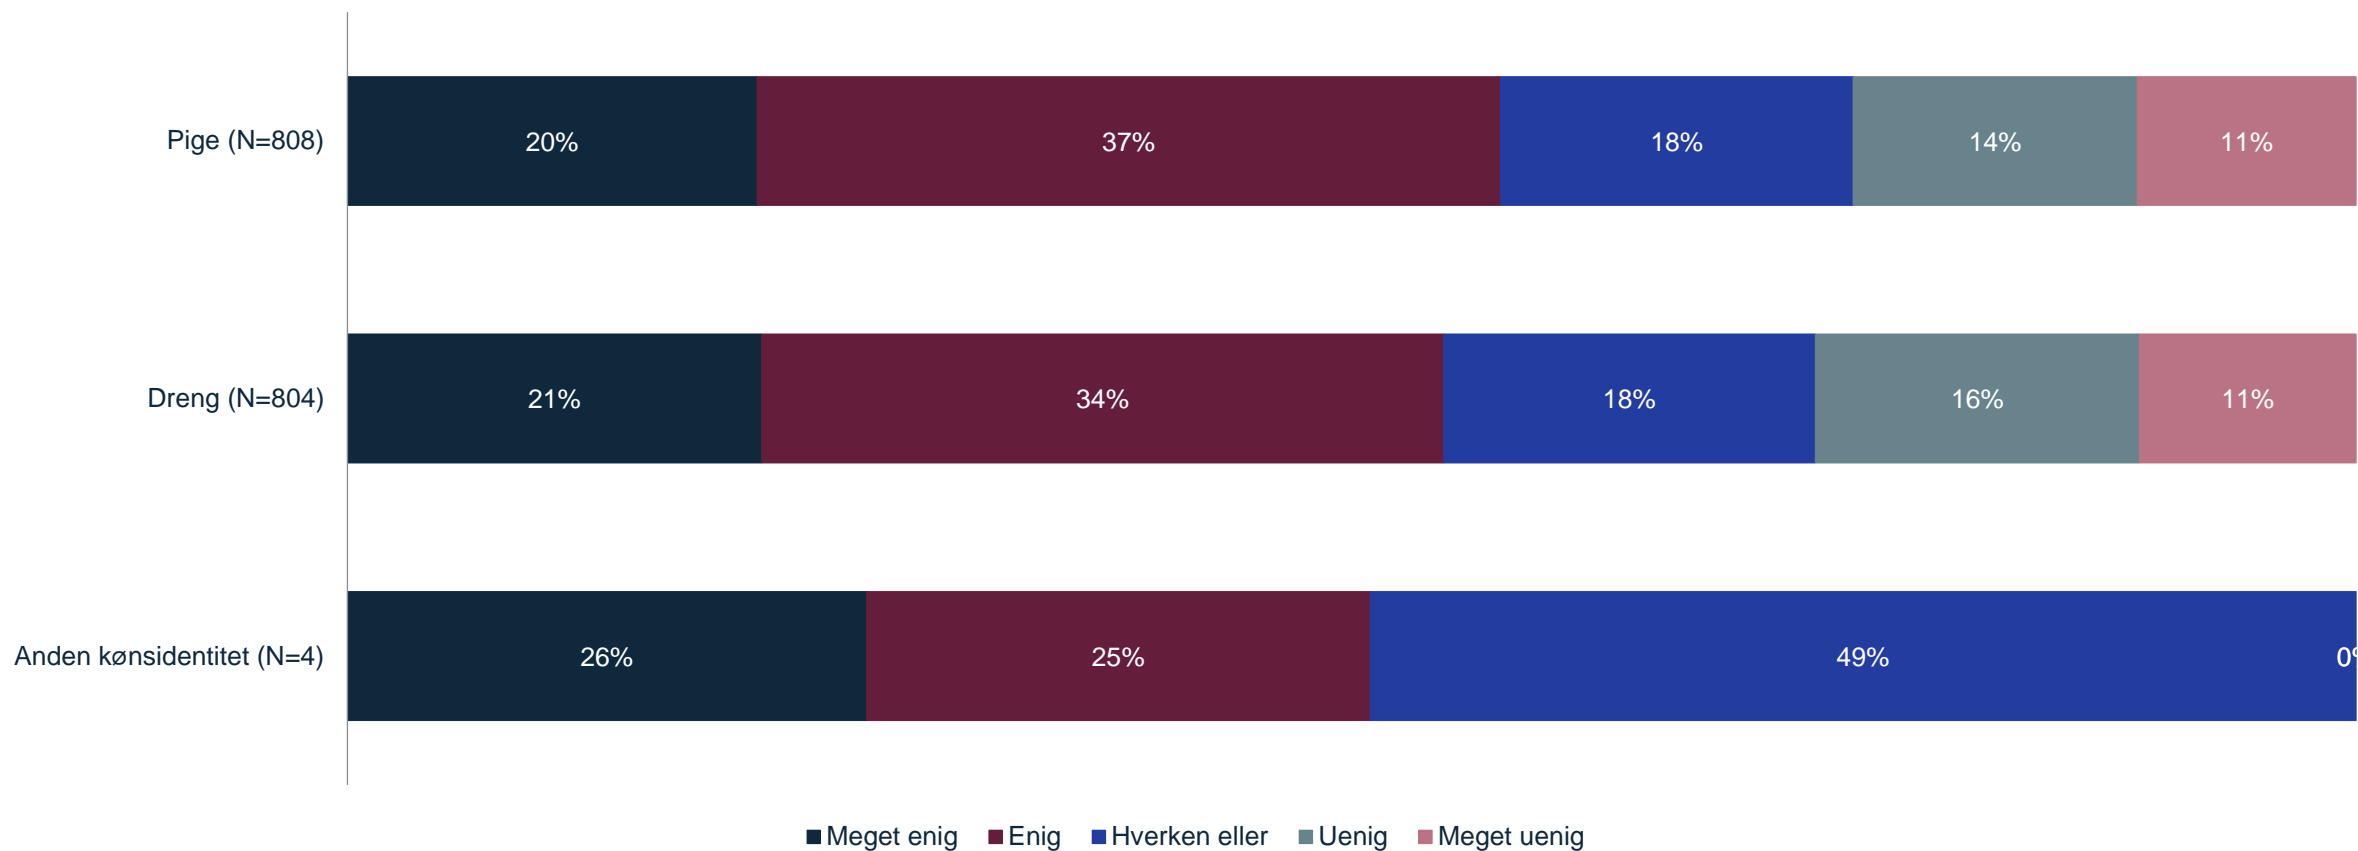

Kryds med køn

I hvilken grad er du enig eller uenig i følgende udsagn? - Vi skal blive siddende og spise i et bestemt stykke tid, før vi må gå ud at lege eller lave noget andet