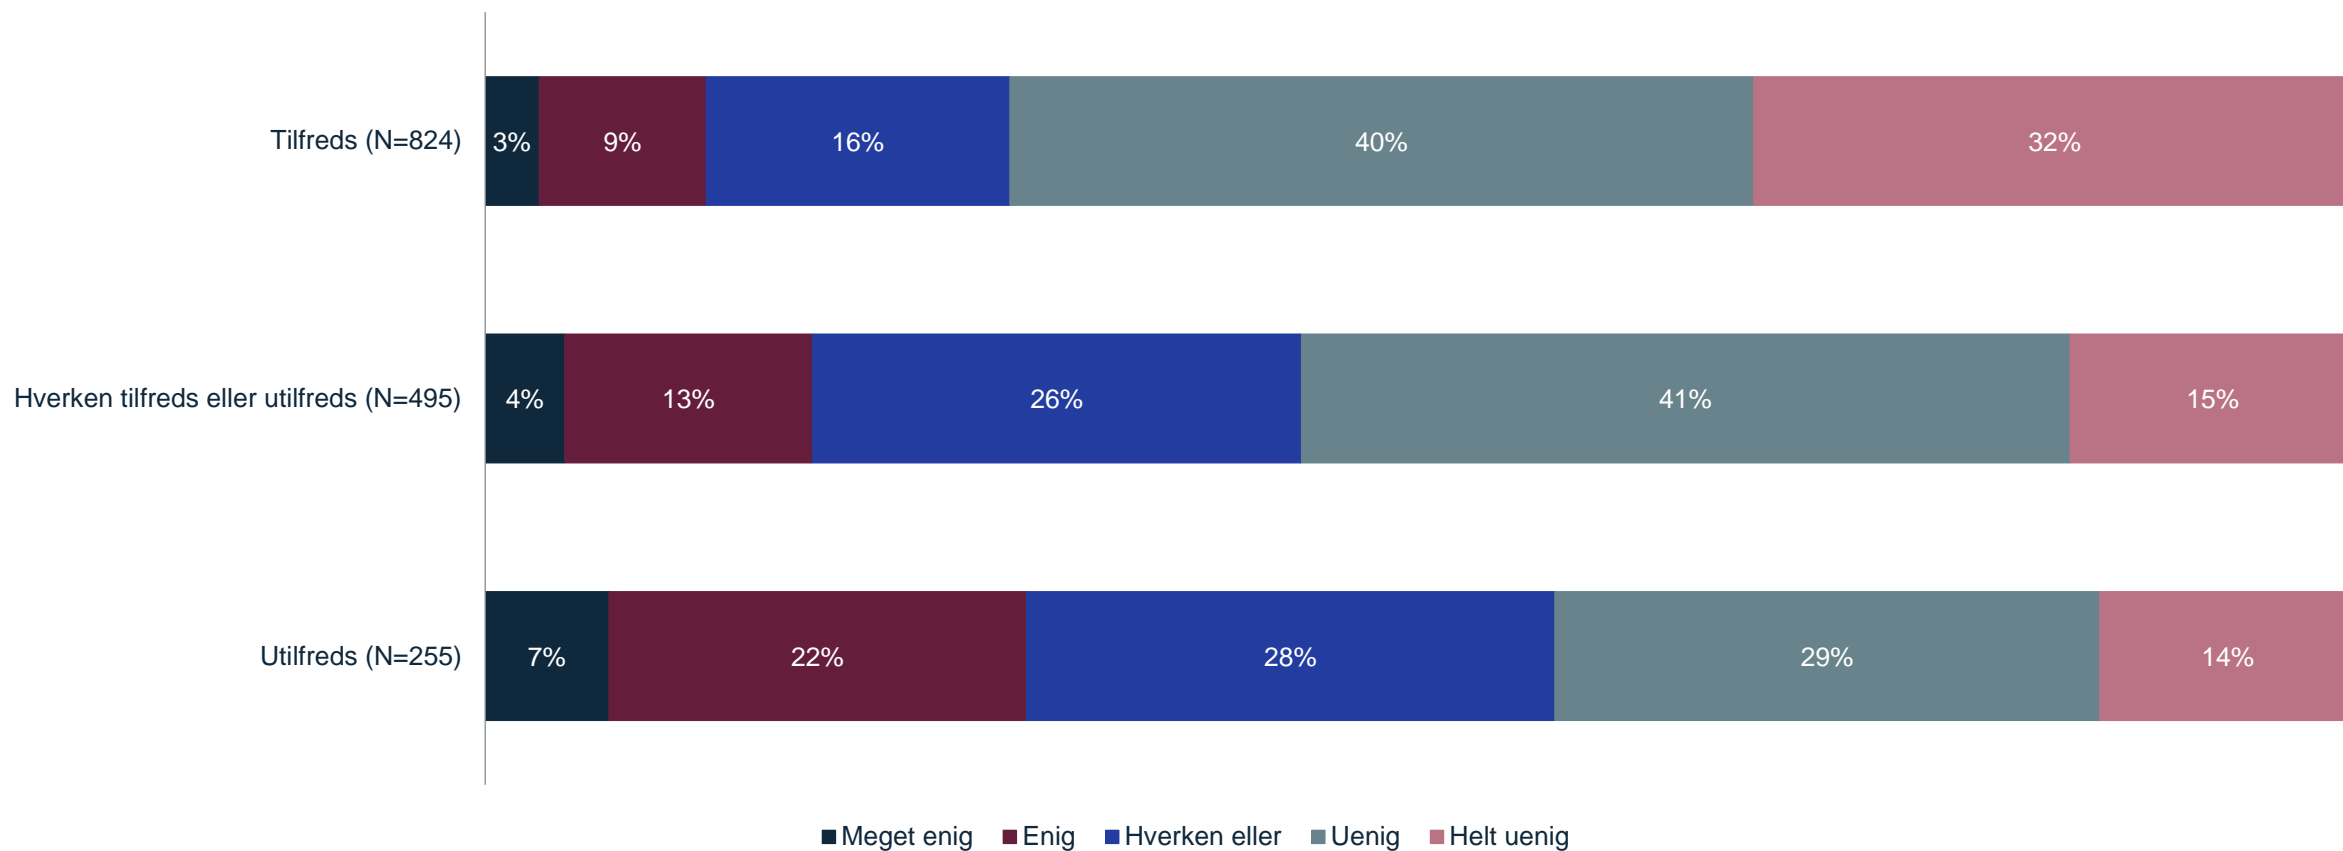

Kryds med kropstilfredshed

I hvilken grad er du enig eller uenig i følgende udsagn: Jeg har svært ved at spise, når der er andre mennesker omkring mig