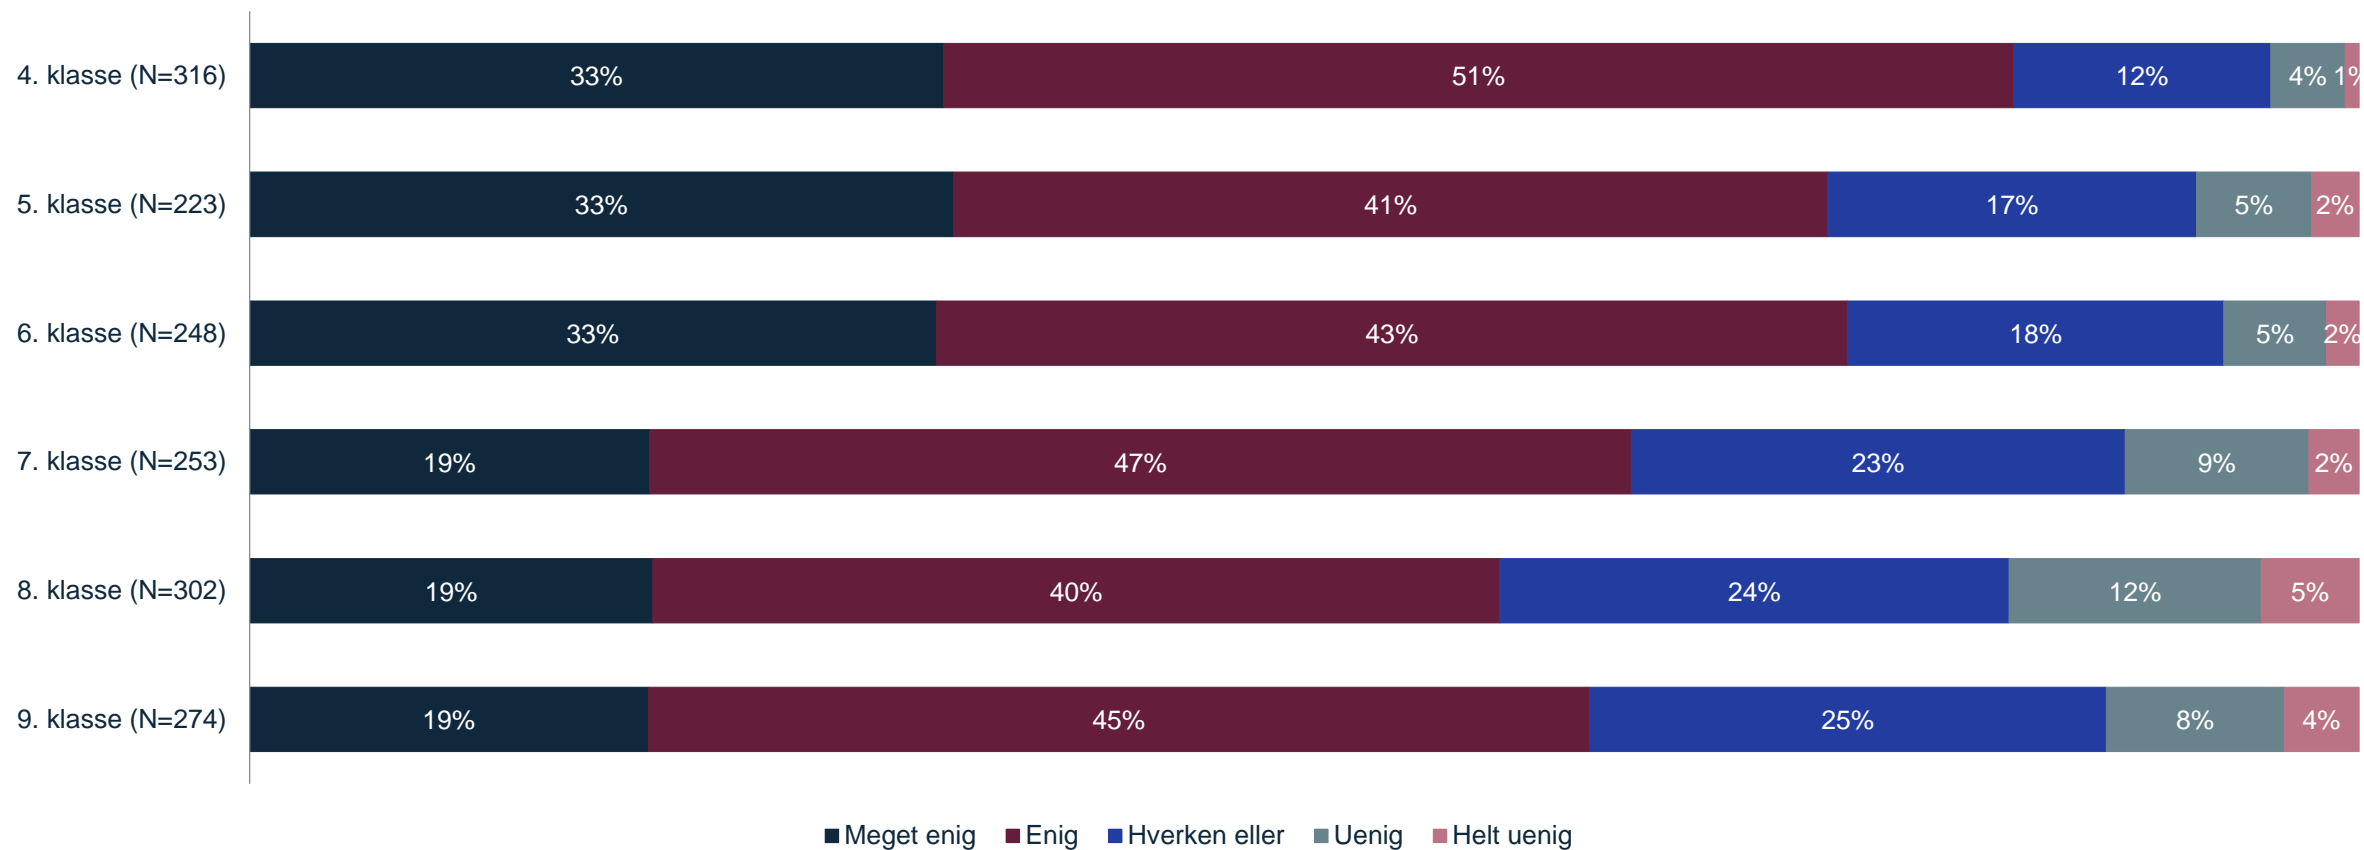

Kryds med klasse

I hvilken grad er du enig eller uenig i følgende udsagn: Jeg kan godt lide at spise sammen med mine klassekammerater