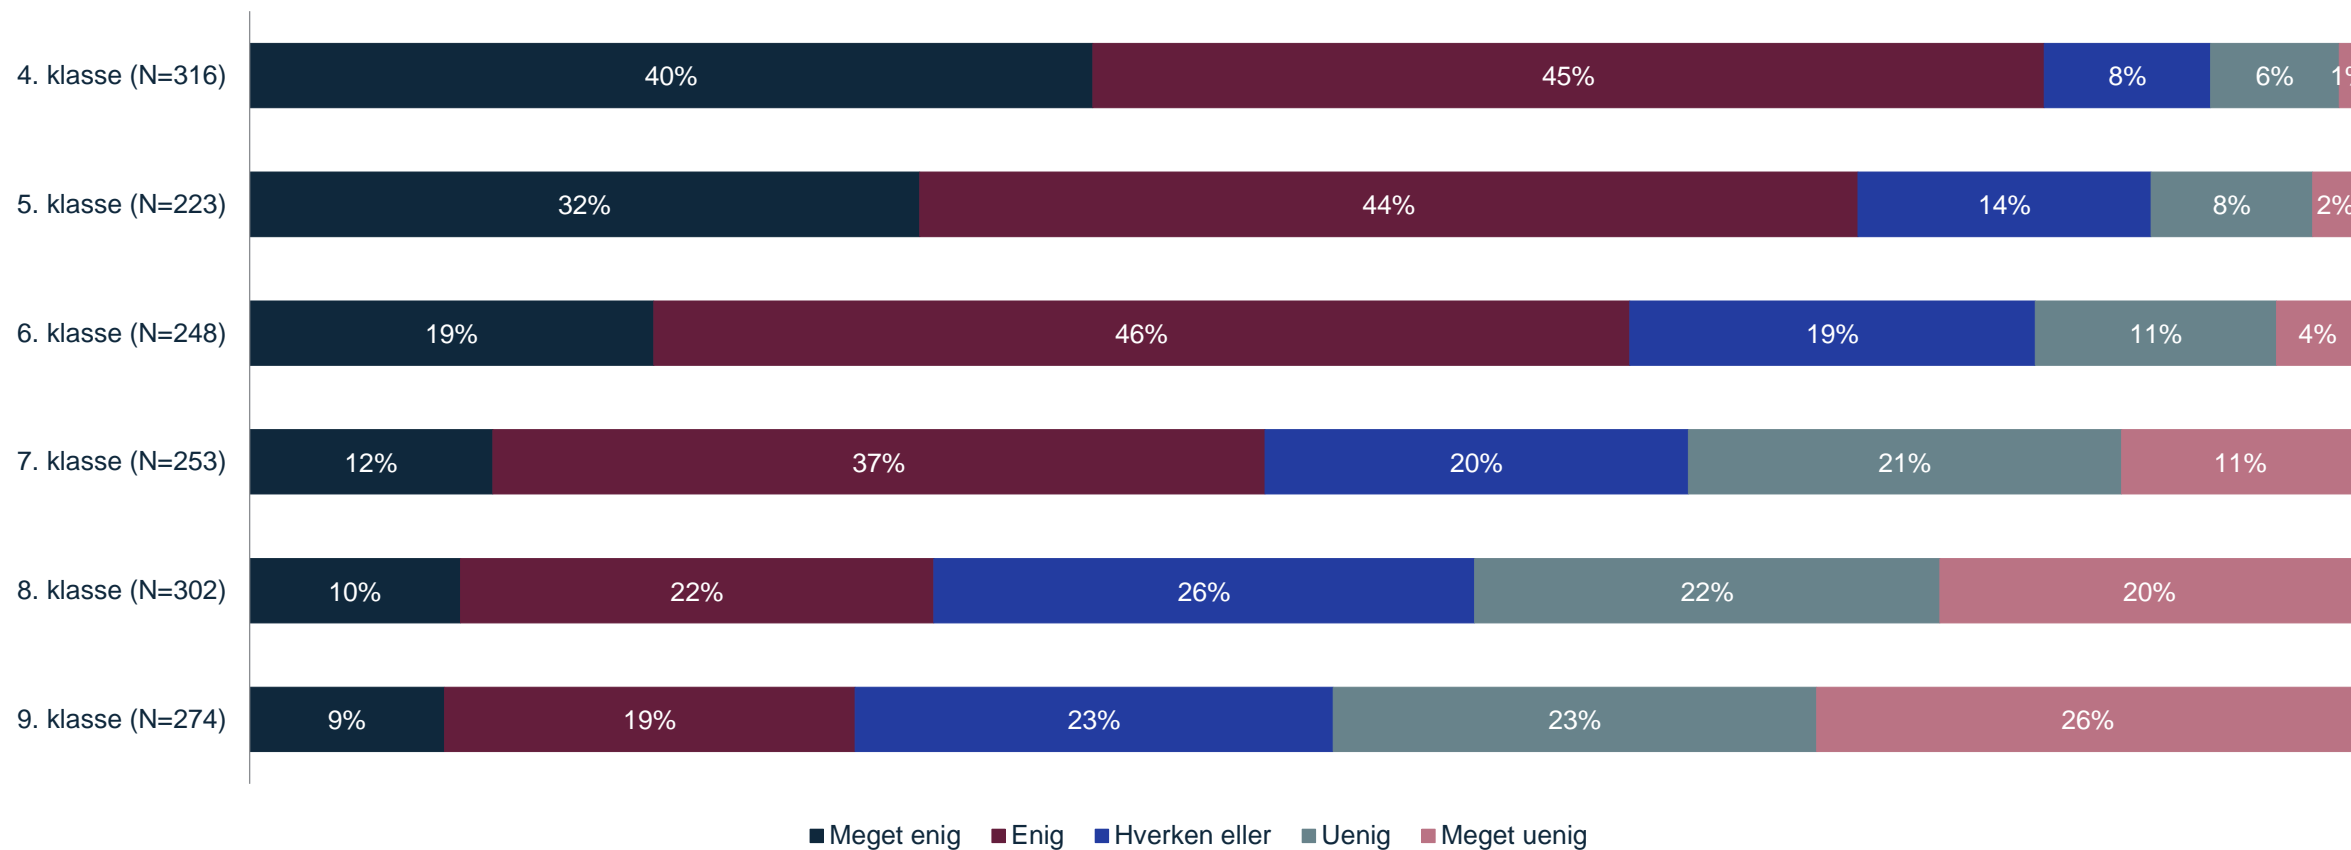

Kryds med klasse

I hvilken grad er du enig eller uenig i følgende udsagn? - Vi skal blive siddende og spise i et bestemt stykke tid, før vi må gå ud at lege eller lave noget andet