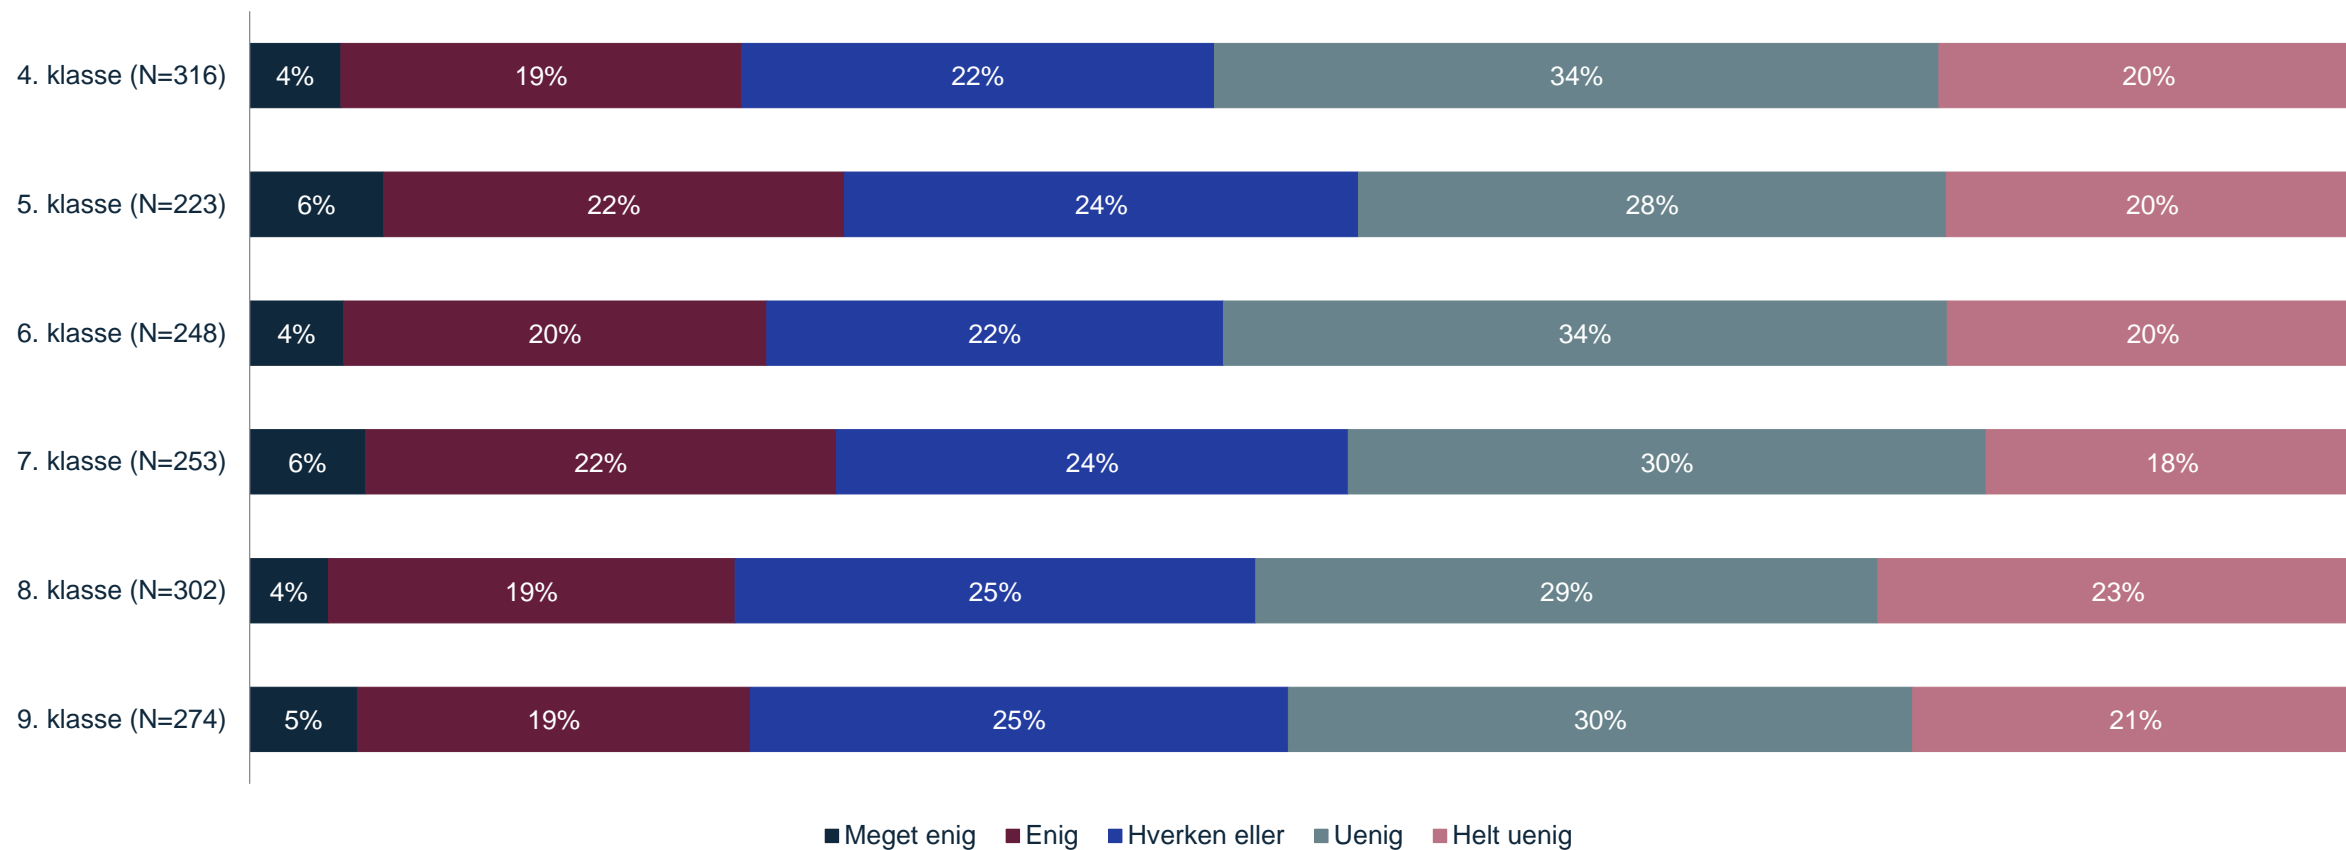

Kryds med klasse

I hvilken grad er du enig eller uenig i følgende udsagn: Jeg bekymrer mig om, hvad andre tænker om den mad, jeg spiser