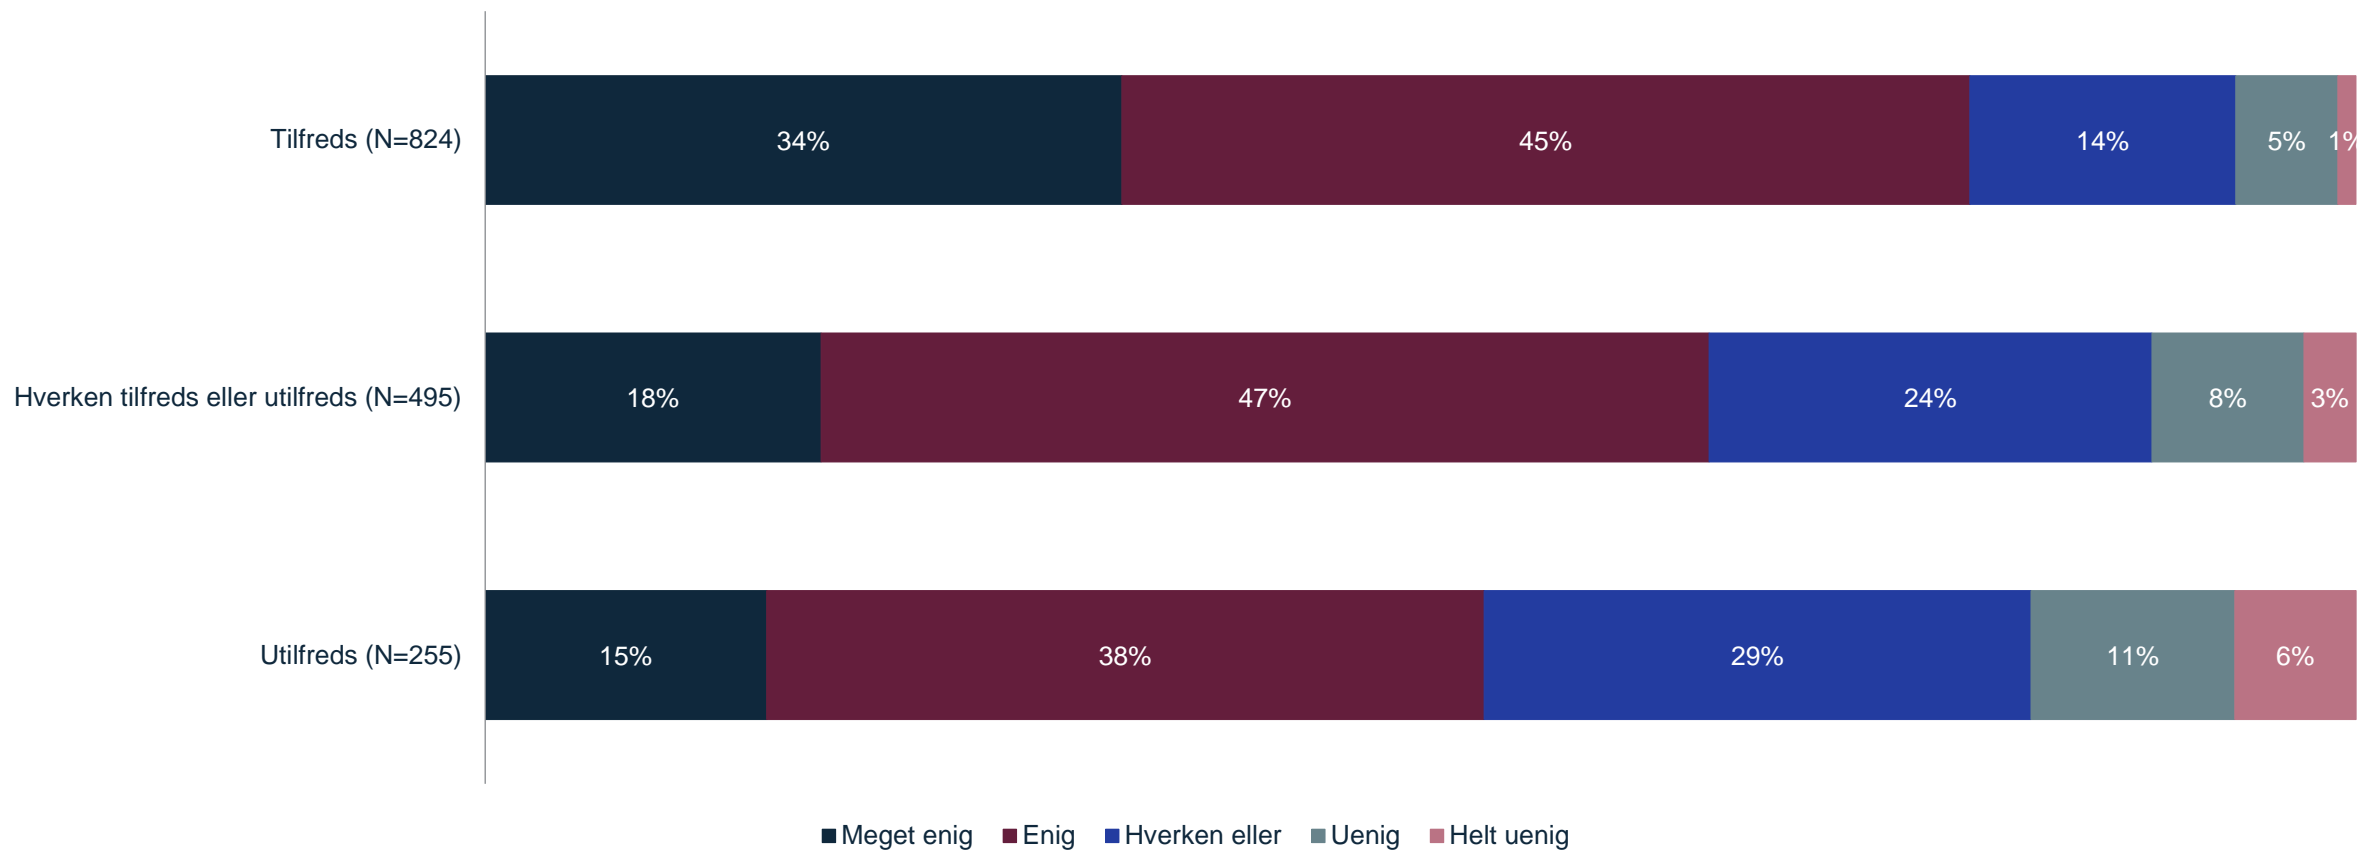

Kryds med kropstilfredshed

I hvilken grad er du enig eller uenig i følgende udsagn: Jeg kan godt lide at spise sammen med mine klassekammerater