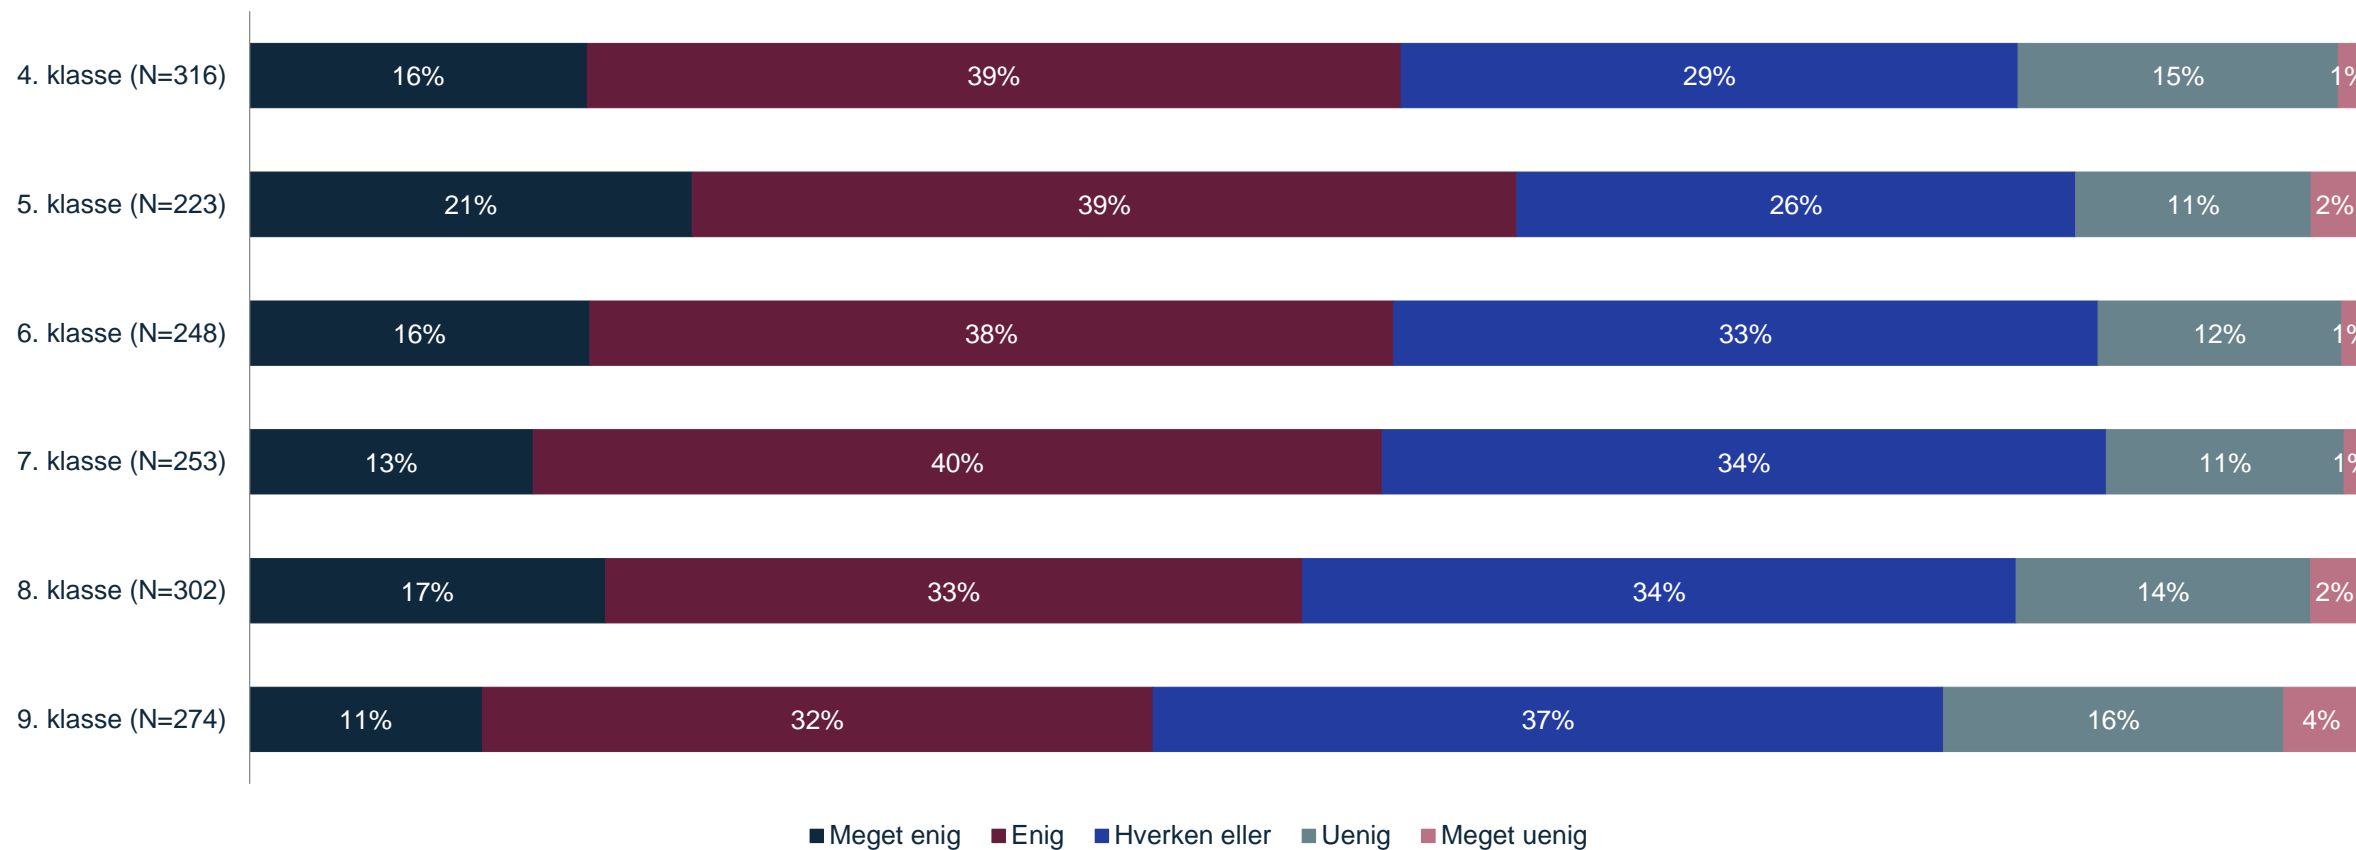

Kryds med klasse

I hvilken grad er du enig eller uenig i følgende udsagn? - Der er for meget larm der, hvor jeg spiser frokost