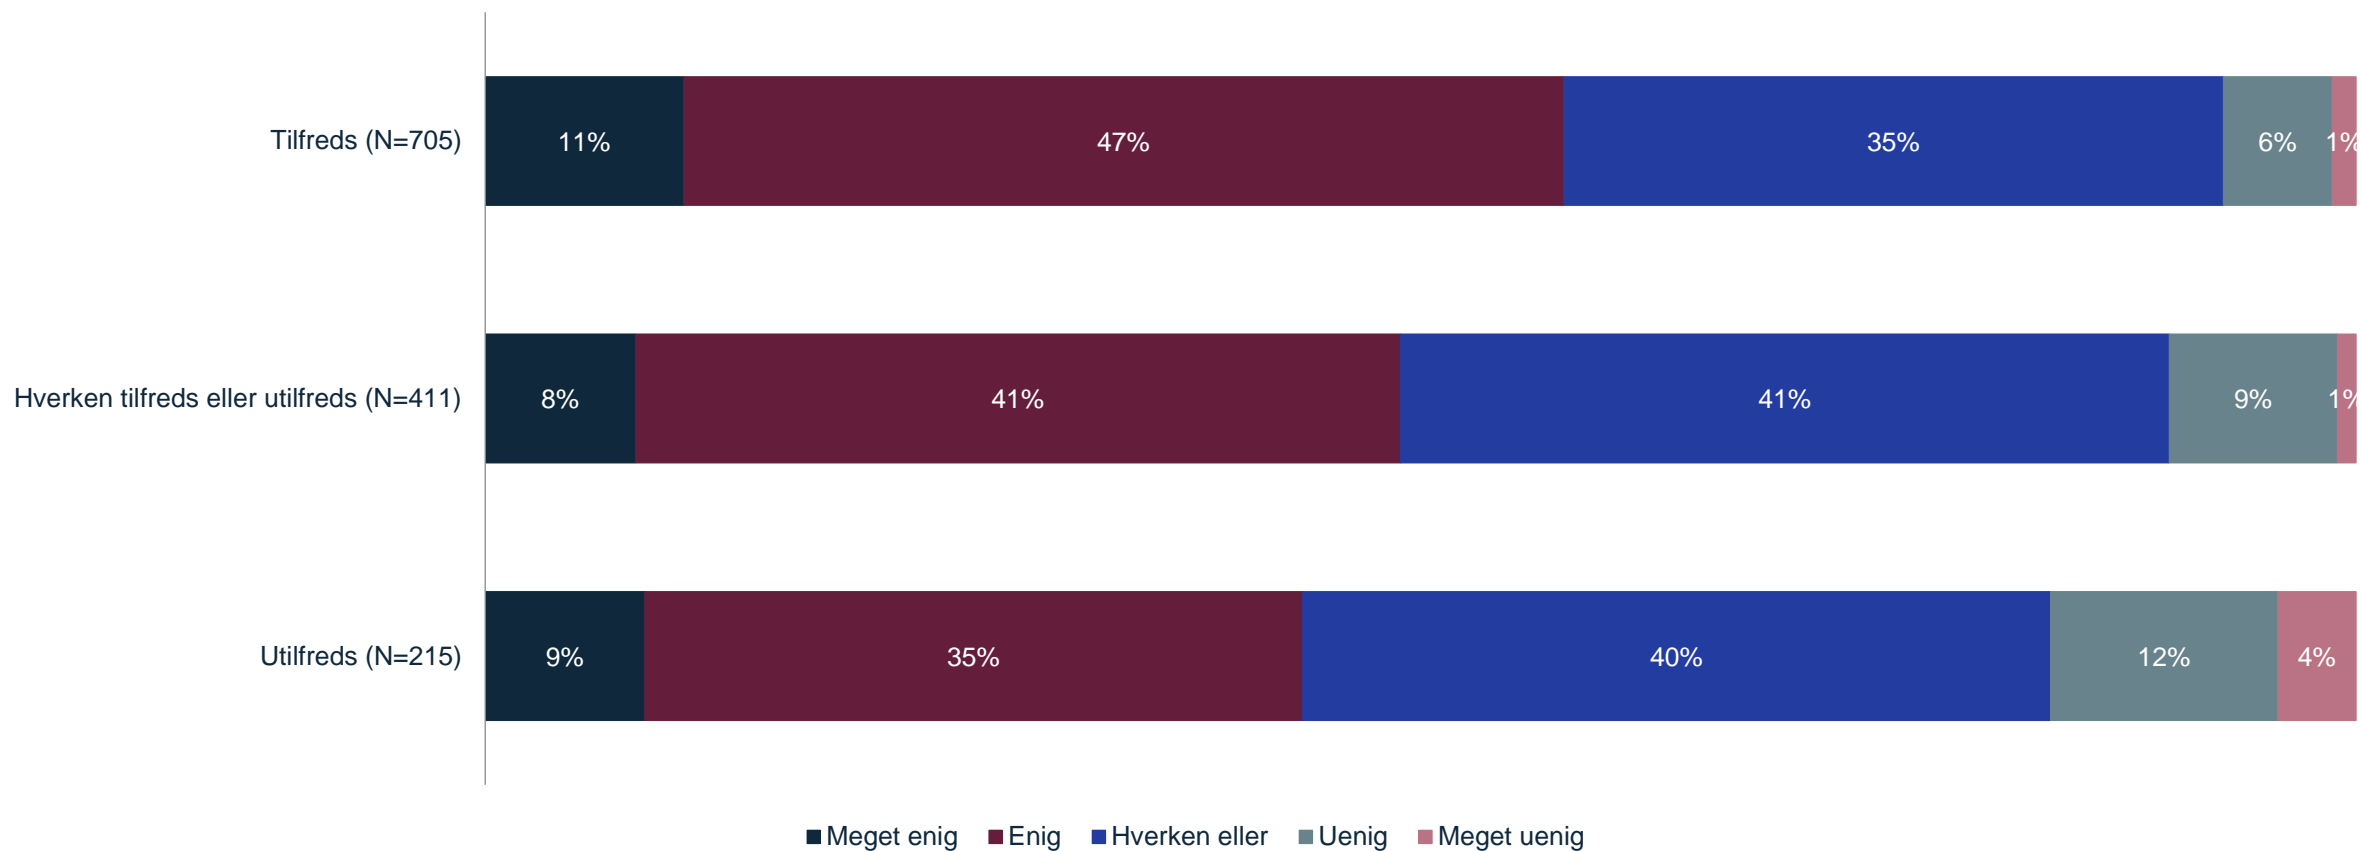

Kryds med kropstilfredshed

I hvilken grad er du enig eller uenig i følgende udsagn? - Når der er voksne til stede i frokostpausen, sørger de for en tryk og rar stemning