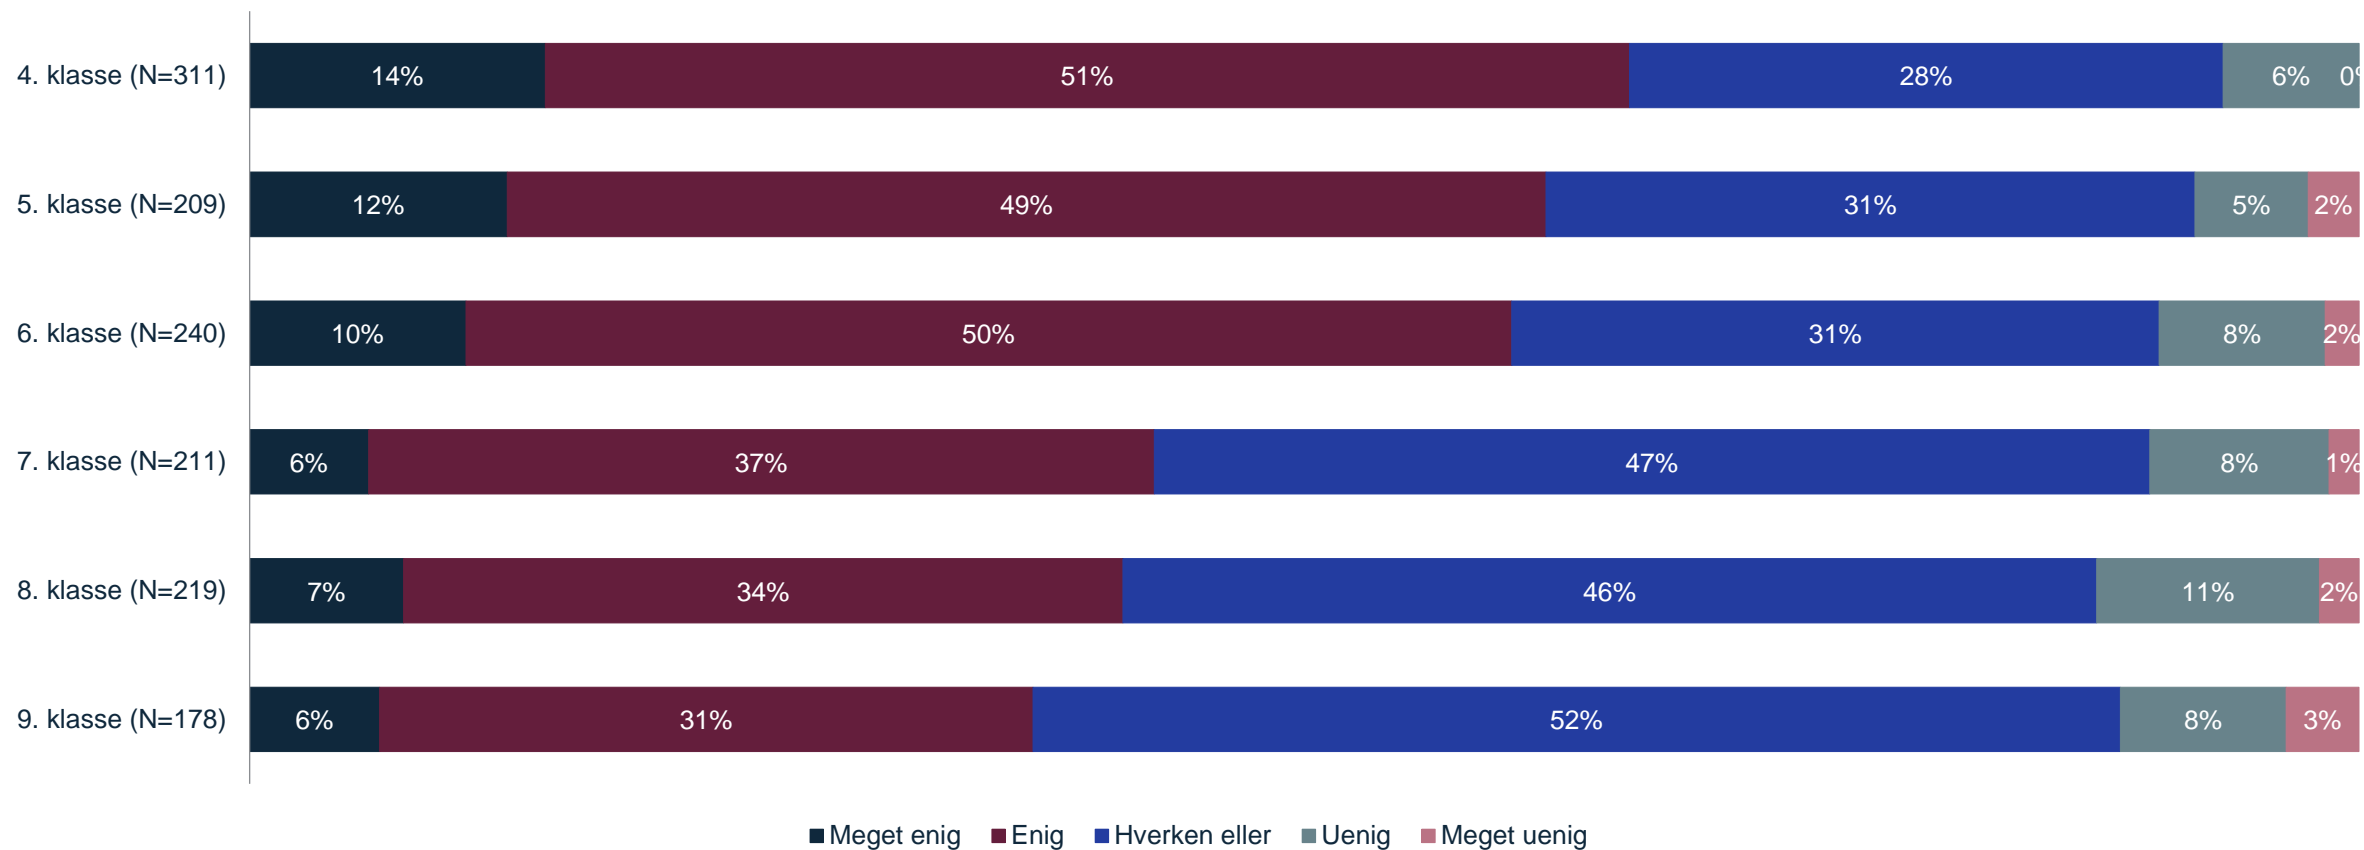

Kryds med klasse

I hvilken grad er du enig eller uenig i følgende udsagn? - Når der er voksne til stede i frokostpausen, sørger de for en tryk og rar stemning