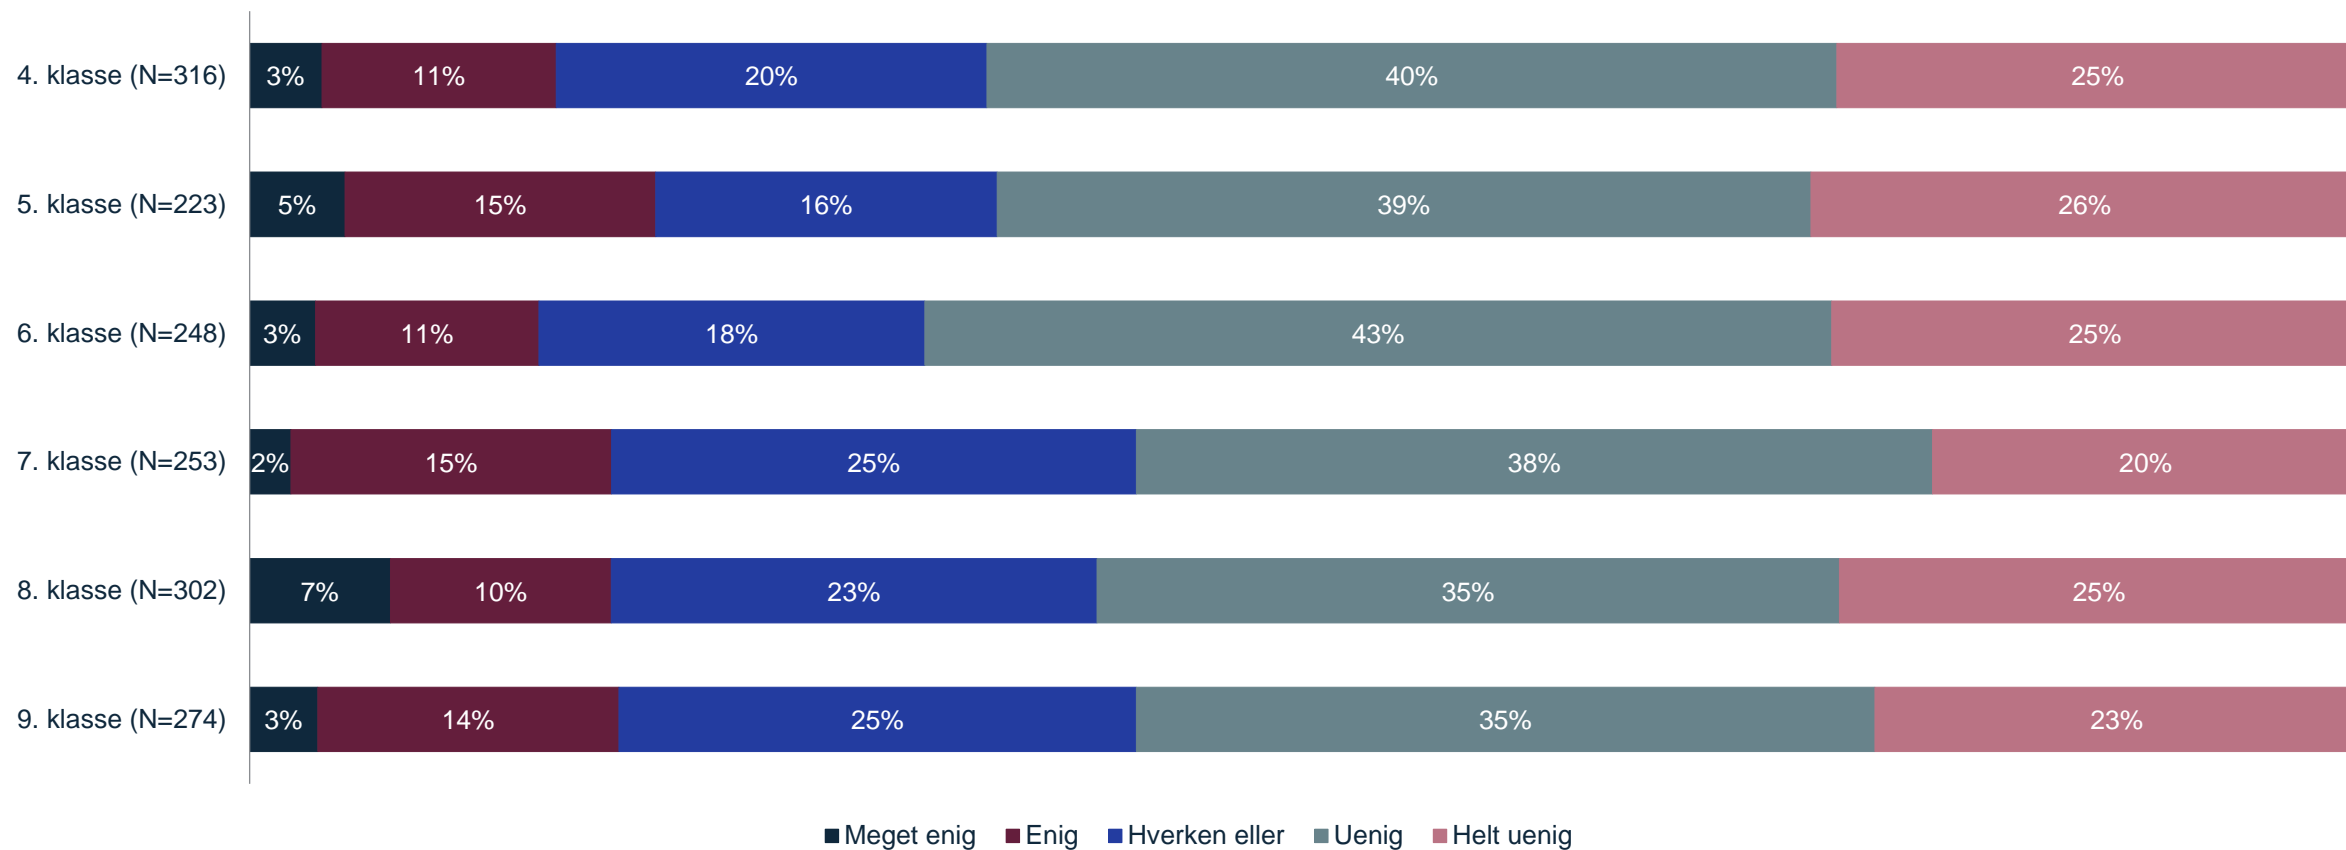

Kryds med klasse

I hvilken grad er du enig eller uenig i følgende udsagn: Jeg har svært ved at spise, når der er andre mennesker omkring mig